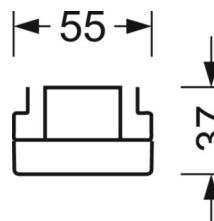

ÉLECTROTECHNIQUE

Ballast	Pilote électronique (1 pièce)
Puissance du système	53W
Tension secteur	230V/50Hz
Classe de efficacité énergétique/Source de lumière	C

ÉCLAIRAGISME

Équipement	LED, Rendu des couleurs/Température de couleur CRI ≥ 80 / 4000K
Tolérance de localisation chromatique (MacAdam)	3SDCM
Groupe de risque photobiologique (Luminaire)	RG1
Flux lumineux nominal	9329lm
Longévité des sources LED	50000h L80/B10 (Tq 35°C)
Efficacité lumineuse du luminaire	177lm/W
Angle de rayonnement	70° (C0) / 90° (C90)
UGR trans./long.	20.8 / 19.5

MÉCANIQUE

Couleur du boîtier	blanc signalisation RAL 9016
Cotes (Long.xLarg.xH/DxH)	1531mm x 55mm x 37mm
Poids (net)	1.9kg
Type de montage	Montage sur système de rail support, Structure lumineuse

LIEN PROFOND

<https://www.regiolux.de/fr/article/19462004050>

Référence	LED 9000lm 840
ηLB	100 %
Φ ↓/↑	99 % / 1 %
UGR trans./long.	20.8 / 19.5

Dimensions

L	1531 mm	Longueur
B	55 mm	Largeur
H	37 mm	Hauteur
