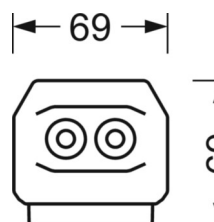

ÉLECTROTECHNIQUE

Ballast	Pilote électronique (1 pièce)
Puissance du système	53W
Tension secteur	230V/50Hz
Classe de efficacité énergétique/Source de lumière	C

ÉCLAIRAGISME

Équipement	LED, Rendu des couleurs/Température de couleur CRI ≥ 80 / 4000K
Tolérance de localisation chromatique (MacAdam)	3SDCM
Groupe de risque photobiologique (Luminaire)	RG1
Flux lumineux nominal	9329lm
Longévité des sources LED	50000h L80/B10 (Tq 35°C)
Efficacité lumineuse du luminaire	177lm/W
Angle de rayonnement	70° (C0) / 90° (C90)
UGR trans./long.	20.8 / 19.5

MÉCANIQUE

Couleur du boîtier	blanc signalisation RAL 9016
Cotes (Long.xLarg.xH/DxH)	1531mm x 55mm x 37mm
Poids (net)	1.9kg
Type de montage	Montage sur système de rail support, Structure lumineuse

LIEN PROFOND

<https://www.regiolux.de/fr/article/19462004050>

Référence	LED 9000lm 840
ηLB	100 %
Φ ↓/↑	99 % / 1 %
UGR trans./long.	20.8 / 19.5

Dimensions

L	1531 mm	Longueur
B	55 mm	Largeur
H	37 mm	Hauteur
