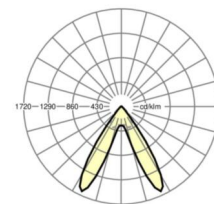

ÉLECTROTECHNIQUE

Ballast	Pilote électronique (1 pièce)
Puissance du système	53W
Tension secteur	230V/50Hz
Classe de efficacité énergétique/Source de lumière	C

ÉCLAIRAGISME

Équipement	LED, Rendu des couleurs/Température de couleur CRI ≥ 80 / 4000K
Tolérance de localisation chromatique (MacAdam)	3SDCM
Groupe de risque photobiologique (Luminaire)	RG1
Flux lumineux nominal	9329lm
Longévité des sources LED	50000h L80/B10 (Tq 35°C)
Efficacité lumineuse du luminaire	177lm/W
Angle de rayonnement	70° (C0) / 90° (C90)
UGR trans./long.	20.8 / 19.5

<https://www.regiolux.de/fr/article/19462004050>

Référence	LED 9000lm 840
ηLB	100 %
Φ ↓/↑	99 % / 1 %
UGR trans./long.	20.8 / 19.5

Dimensions

L	1531 mm	Longueur
B	55 mm	Largeur
H	37 mm	Hauteur
